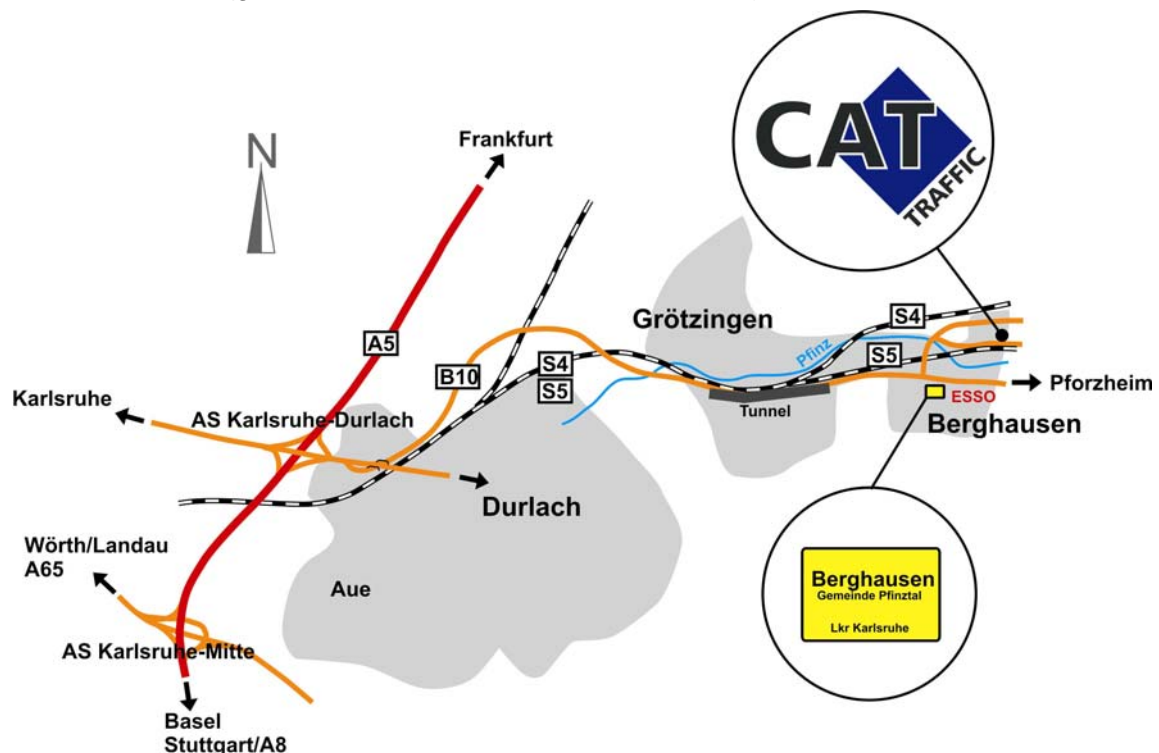

### Von Norden und Südwesten (A5)

1. Abfahrt AS Karlsruhe-Durlach, Ausfahrt Richtung Durlach
2. Nach ca. 300 m leicht rechts der zweispurigen B10 Richtung Pforzheim/Bretten folgen
3. Nach ca. 5 km den Tunnel durchqueren
4. Vor dem Ortsschild Berghausen (Gemeinde Pfinztal)/Esso-Tankstelle links Richtung Gewerbegebiet/Fraunhofer ICT abbiegen
5. Der Vorfahrtstraße folgen (scharfe Rechtskurve), nach ca. 500 m erreichen Sie CAT auf der linken Seite (graues Gebäude neben der Fa. Reisser)

### Von Westen (A65/Pfalz)

1. Am Autobahnde (A65) in Wörth der vierspurigen Schnellstraße (B10) folgen bis zur Autobahnanschlussstelle Karlsruhe-Mitte (Achtung: viele Radarfallen auf der B10! Geschwindigkeitsbegrenzung ist 80 km/h)
2. Auf die A5 wechseln in Richtung Frankfurt
3. Weiter s.o. unter 1.

### Von Südosten (A8/Stuttgart, München)

1. Abfahrt Pforzheim West/Remchingen zur B10 Richtung Remchingen/Karlsruhe (an der Ampel rechts)
2. Nach circa 18 km auf der B10 erreichen Sie Berghausen
3. Am Ortsende (Esso-Tankstelle auf der linken Seite) nach rechts in Richtung Gewerbegebiet/Fraunhofer ICT abbiegen
4. Der Vorfahrtstraße folgen (scharfe Rechtskurve), nach ca. 500 m erreichen Sie CAT auf der linken Seite (graues Gebäude neben der Fa. Reisser)

### Vom Hbf Karlsruhe mit der Bahn

Karlsruhe ist ICE/IC-Bahnhof. Sie erreichen CAT sehr gut vom Hbf aus mit der S-Bahn:

1. Die S3 fährt vom Bahnhof ca. alle 10-20 Minuten Richtung Bruchsal. Am Automat eine Karte für 3 Zonen lösen.
2. Am Bahnhof Durlach (nach ca. 10 Minuten) in die S5 Richtung Pforzheim umsteigen
3. In Berghausen an der Haltestelle „Pfinzbrücke“ oder „Bahnhof“ aussteigen
4. CAT befindet sich linksseitig (aus Fahrtrichtung gesehen) der Bahnlinie zwischen den Haltestellen (graues Gebäude neben der Fa. Reisser)